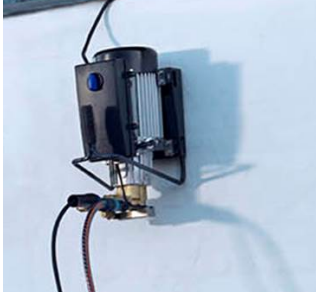

SC UNO 4M - Nettoyeurs haute pression eau froide stationnaire

Nettoyeur haute pression portable pouvant également être utilisé en mode stationnaire

Que ce soit en mode stationnaire ou mobile, le nettoyeur haute pression Nilfisk blue line SC UNO 4M PS de Nilfisk est une solution rentable, intuitive et facile à utiliser. La machine étant fournie au complet, elle est donc immédiatement prête à l'emploi. Conçue pour des tâches lourdes, la machine est le choix idéal pour les secteurs agricole, du bâtiment et de la construction, automobile, etc. Le modèle Nilfisk blue line SC UNO 4M PS de Nilfisk est la solution parfaite pour les professionnels aux besoins de nettoyage les plus variés.

DONNÉES TECHNIQUES

	SC UNO 4M-140/620 PS	SC UNO 4M-160/720 PS
Pression à la pompe (BAR/MPa)	140/14	160/16
Impact de nettoyage (KG/FORCE)	2.7	3.4
Débit d'eau max/min (L/H)	620/560	720/660
Température arrivée d'eau max. (°C)	60	60
Pompe (tr/min)	1450	1450
Dimensions lxlxh (cm)	480x240x340	480x240x340
Poids (kg)	34	34
Puissance absorbée (KW)	2.9	3.5
Voltage/phase/fréquence/ampère (V/~/HZ/A)	230/1/50/12.5	400/3/50/6.5
Longueur câble (m)	5	5
Pistons céramique	3	3
Calibre buse	.0340	.0400
Caractéristiques		
Réservoir de chémie	•	•
Châssis robuste en acier	•	•
Pistons en ceramique	•	•
Foam Sprayer	•	•
Oil Sight outside Cabinet	•	•
Wall mountable	•	•
ACCESSOIRES DE SÉRIE		
KIT RACCORDS RAPIDES M+F+ANTI CINTRAGE	101119496	101119496
RACCORD POUR TUYAU FLEXIBLE	32541	32541
FLEXIBLE HP 10M DN6 2X3/8M+ERGO FEMELLE	301002275	301002275
PISTOLET ERGO 2000 STANDARD	106403122	106403122
LANCE FLEXOPOWER PLUS COURBEE L96	106402282	106402282
BUSE TORNADO PLUS 0340	101119735	
BUSE TORNADO PLUS 0400		101119738
ARTICLE N°.	107340500	107340501