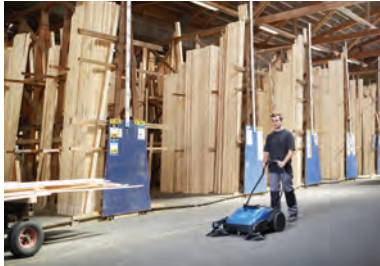

FLOORTEC 570 M / 592 M - Balayeuse manuelle jusqu'à 1000 m²

La nouvelle balayeuse accompagnée FLOORTEC donne un résultat excellent sur tous les revêtements de sols de petites et grande superficies, aussi bien en intérieur qu'en extérieur.

Cette balayeuse compacte est extrêmement efficace. 5 fois plus rapide grâce à ses deux brosses latérales, à sa trémie très légère avec poignée de transport. Idéale dans les environnements poussiéreux grâce à ses 2 filtres en mousse.

La solution idéale pour le ramassage des déchets sans effort

- Double filtres pour un balayage sain dans les environnements poussiéreux
- Transport et stockage facile avec son faible poids et sa poignée rabattable
- Ergonomique et agréable à utiliser grâce à sa poignée réglable recouverte de "softgrip"
- Balais latéraux réglables individuellement
- Larges roues non marquante pour une faible résistance au roulement et une extrême manœuvrabilité
- Grande efficacité grâce aux bavettes de protection en caoutchouc
- Réglage centralisé du balai principal avec indicateur d'efficacité optimale
- Livrée prête à l'emploi

DONNÉES TECHNIQUES	FLOORTEC 592 M
Largeur de travail avec/sans brosse latérale (mm)	920/480
Rendement théorique (m ² /h)	3680
Vitesse de travail (km/h)	4
Volume de la trémie (l)	38
Energie	Manuelle
Dimensions L x l x H (mm)	1470 x 920 x 1120
Poids (kg)	20
CARACTÉRISTIQUES	
Indicateur de réglage optimal du balai central	●
Rattrapage d'usure des balais	●
Bac à déchets avec poignée	●
Double balais latéraux	●
Filtres anti-poussière	●
Bavettes anti-poussière	●
Poignée réglable et rabattable	●
ACCESSOIRES DE SÉRIE	
Brosse centrale	VP11211
Brosse latérale	2 x VP11406
Filtre mousse lavable (x 2)	2 x VP11902
ARTICLE N°.	50000496